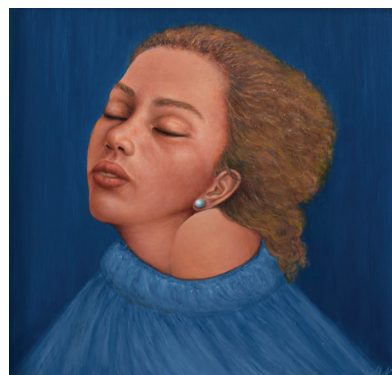

*Nightscape*  
olio su tela, cm 73,5x46

*Into the Blue*  
olio su tela, cm 49x74

*Blond Girl*  
olio su tela, cm 21x26

*Red Allegory*  
olio su tela, cm 73x50

*Adrift*  
olio su tela, cm 60x40

*Indigo Blue*  
olio su tela, cm 40x40

*Tristesse Greque*  
acquarello, cm 35x48

*Girl with a Plait*  
olio su tela, cm 23x32

*Flight*  
olio su tela, cm 80x48

*Girl*  
olio su tela, cm 22,5x25

*Young Girl*  
olio su tela, cm 19x24

*Five*  
olio su tela, cm 39x69