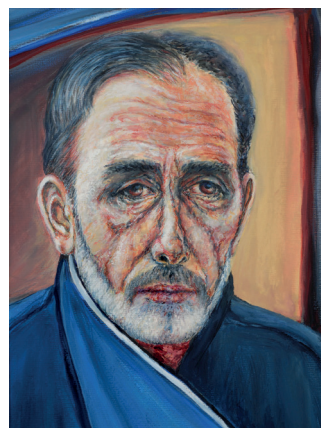

*Nightscape*  
olio su tela, cm 73,5x46

*Into the Blue*  
olio su tela, cm 49x74

*Blond Girl*  
olio su tela, cm 21x26

*Red Allegory*  
olio su tela, cm 73x50

*Adrift*  
olio su tela, cm 60x40

*Indigo Blue*  
olio su tela, cm 40x40

*Tristesse Greque*  
acquarello, cm 35x48

*Girl with a Plait*  
olio su tela, cm 23x32

*Flight*  
olio su tela, cm 80x48

*Girl*  
olio su tela, cm 22,5x25

*Young Girl*  
olio su tela, cm 19x24

*Five*  
olio su tela, cm 39x69