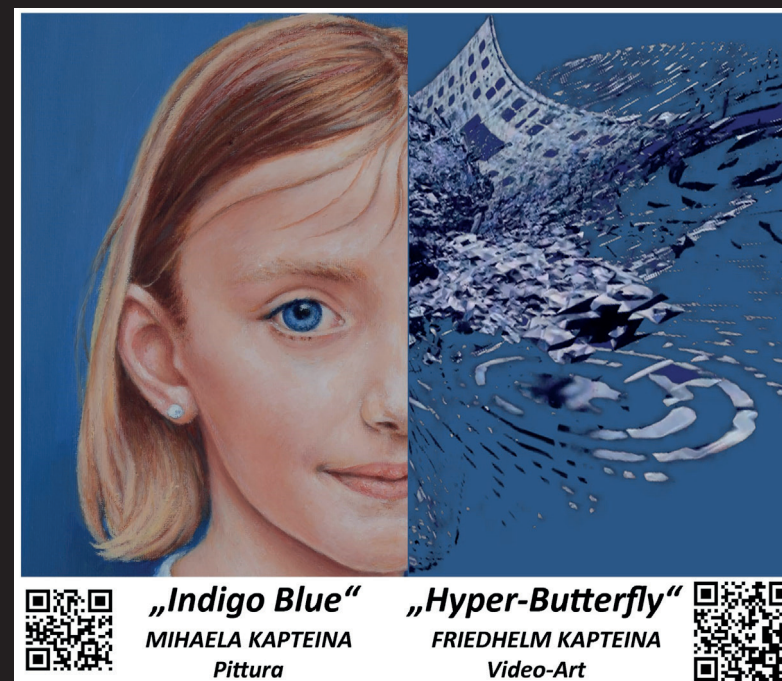

- 2015 Mostra personale, "Human Condition", Villa Paolina, Viareggio
- 2012 -2017 Mostre collettive con Associazione Percorsi d'Arte, Agorà a Castello di Levizzano, Castelvetro di Modena, Palazzo Ducale Massa, Villa La Rinchiostra, Massa.
- 2017 "Incontro/ Scontro - Arte visiva/ Arte recitativa", Galleria Europa, Lido di Camaiore.
- 2017/2018 Mostre collettive con Galleria "Intrecciarte", Pietrasanta
- 2020 Mostra personale, NAG Art Gallery, Pietrasanta
- 2022 Mostra personale, "Un certo sguardo", Piccola Galleria Engel, Viareggio

Friedhelm Kapteina, artista di video-art, partecipa negli anni a vari festival e mostre. Si ricordano:

- 2015 Mostra personale, "Human Condition", Villa Paolina, Viareggio
- 2021 e 2022 partecipazione Festival Videofmes, Clermont Ferrand, France
- 2022 e 2024 partecipazione ALC video art festival Alicante, Spagna
- 2024 Triloka International Filmfare Awards 2024, Wellington, Best Micro Short Film
- 2023/ 2025 partecipazione AltFF Alternative Film Festival, Toronto, Canada

Video visionabili su <https://vimeo.com/friedhelmkapteina>

NAG

ART GALLERY

Via Stagio Stagi 86/88 - Pietrasanta (LU)

presenta dal primo al 30 giugno 2026
le opere di

MIHAELA e FRIEDHELM KAPTEINA

Invito al brindisi con gli artisti
sabato 6 giugno 2026, h. 19:00

mail@nagartgallery.com www.nagartgallery.com +39 347 3266958